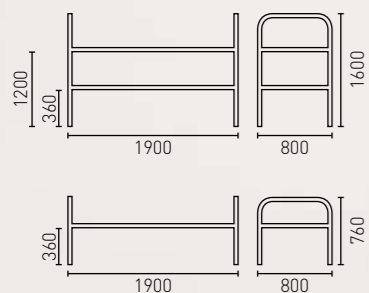

Ref. 273
Cama
Bed
Tubo / Tube: Ø38

Ref. 272
Beliche
Bunk
Tubo / Tube: Ø38

Ref. 275
Cama
Bed
Tubo / Tube: Ø38

Ref. 274
Beliche
Bunk
Tubo / Tube: Ø38

Ref. 273