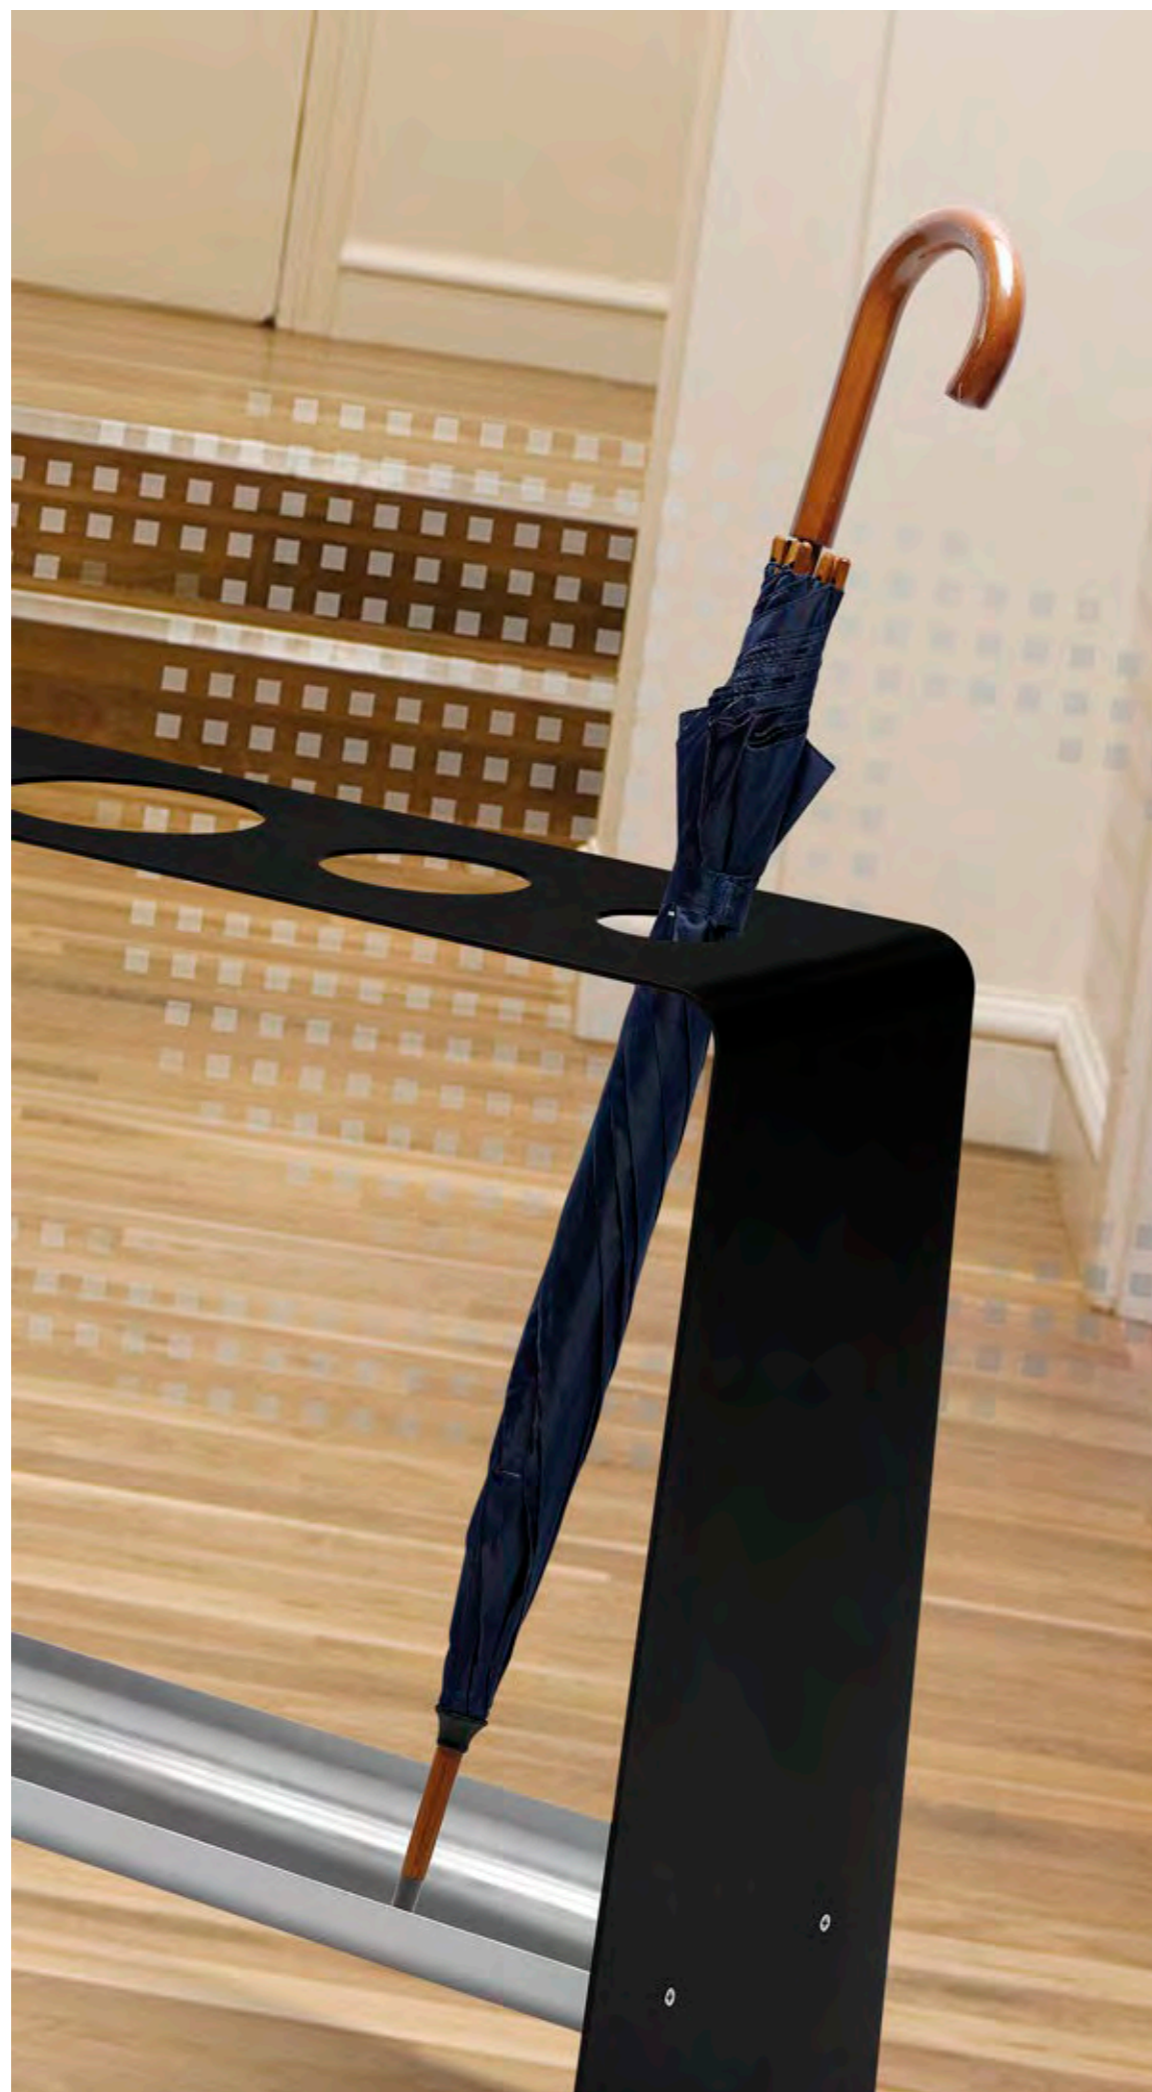

P pintura epoxy
cores sob consulta

i aço inox
escovado ou brilhante

A altura x **L** largura x **F** frente
medidas em milímetros (mm)

460/1 P

Porta Guarda-chuvas com apara águas
A 580 x L 200 x F 710 mm