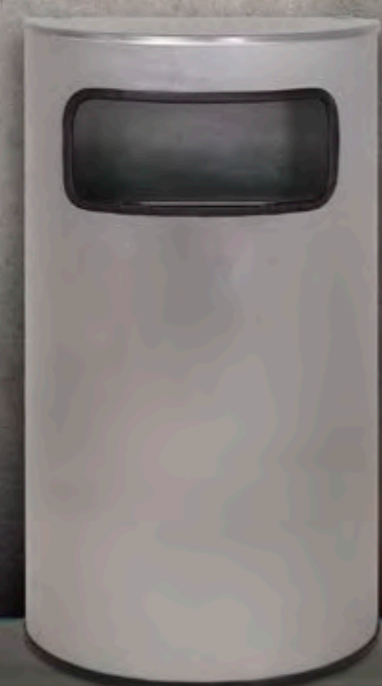

pintura epoxy  
cores sob consulta

aço inox  
escovado ou brilhante

A altura x L largura x F frente  
medidas em milímetros (mm)

0/13 i

**Papeleira semi-circular**  
A 820 x L 230 x F 450 mm

0/10 P

0/10 i

**Papeleira com tampa basculante**  
A 630 x L 281 x F 330 mm