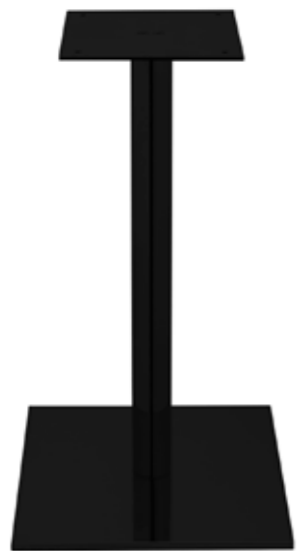

MQ 400 P · MQ 450 P · MQ 500 P