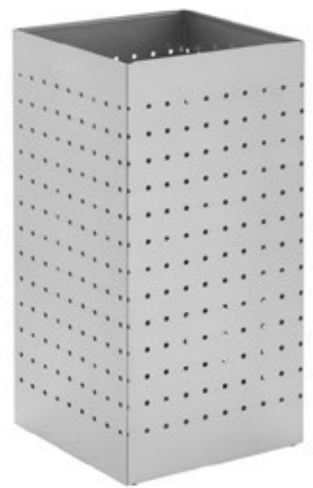

PAPELEIRAS

pintura epoxy  
cores sob consulta

aço inox  
escovado ou brilhante

A altura x L largura x F frente  
medidas em milímetros (mm)

0/50 P

0/50 i

0/50 P i

0/51 P P