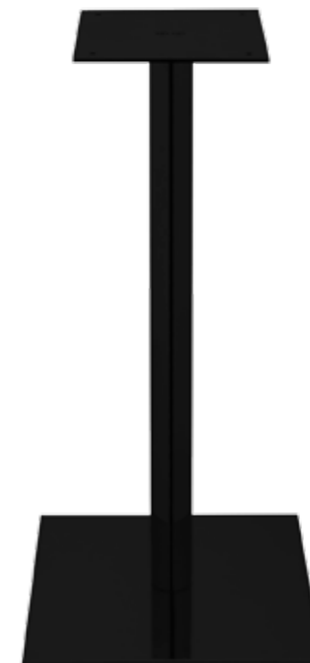

# ESTRUTURAS DE MESA

MQ 400 P · MQ 450 P · MQ 500 P

MQ 400 i · MQ 450 i · MQ 500 i

MAR 400 P · MAQ 400 P

MAR 400 i · MAQ 400 i

Estruturas de mesa com base quadrada totalmente construídas em aço  
Altura 720 mm