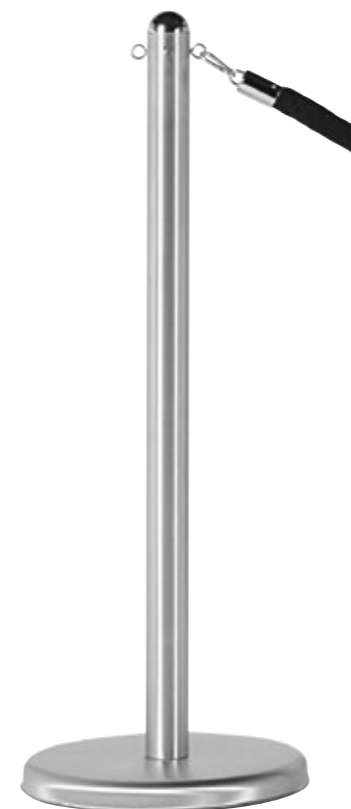

pintura epoxy  
cores sob consulta

aço inox  
escovado ou brilhante

Altura x Ø Diâmetro  
medidas em milímetros (mm)

970/1 C

970/1 i

970/1 P

970/1 D

**Cordão para divisão de espaços**  
Comprimento 2000 x Ø25 mm