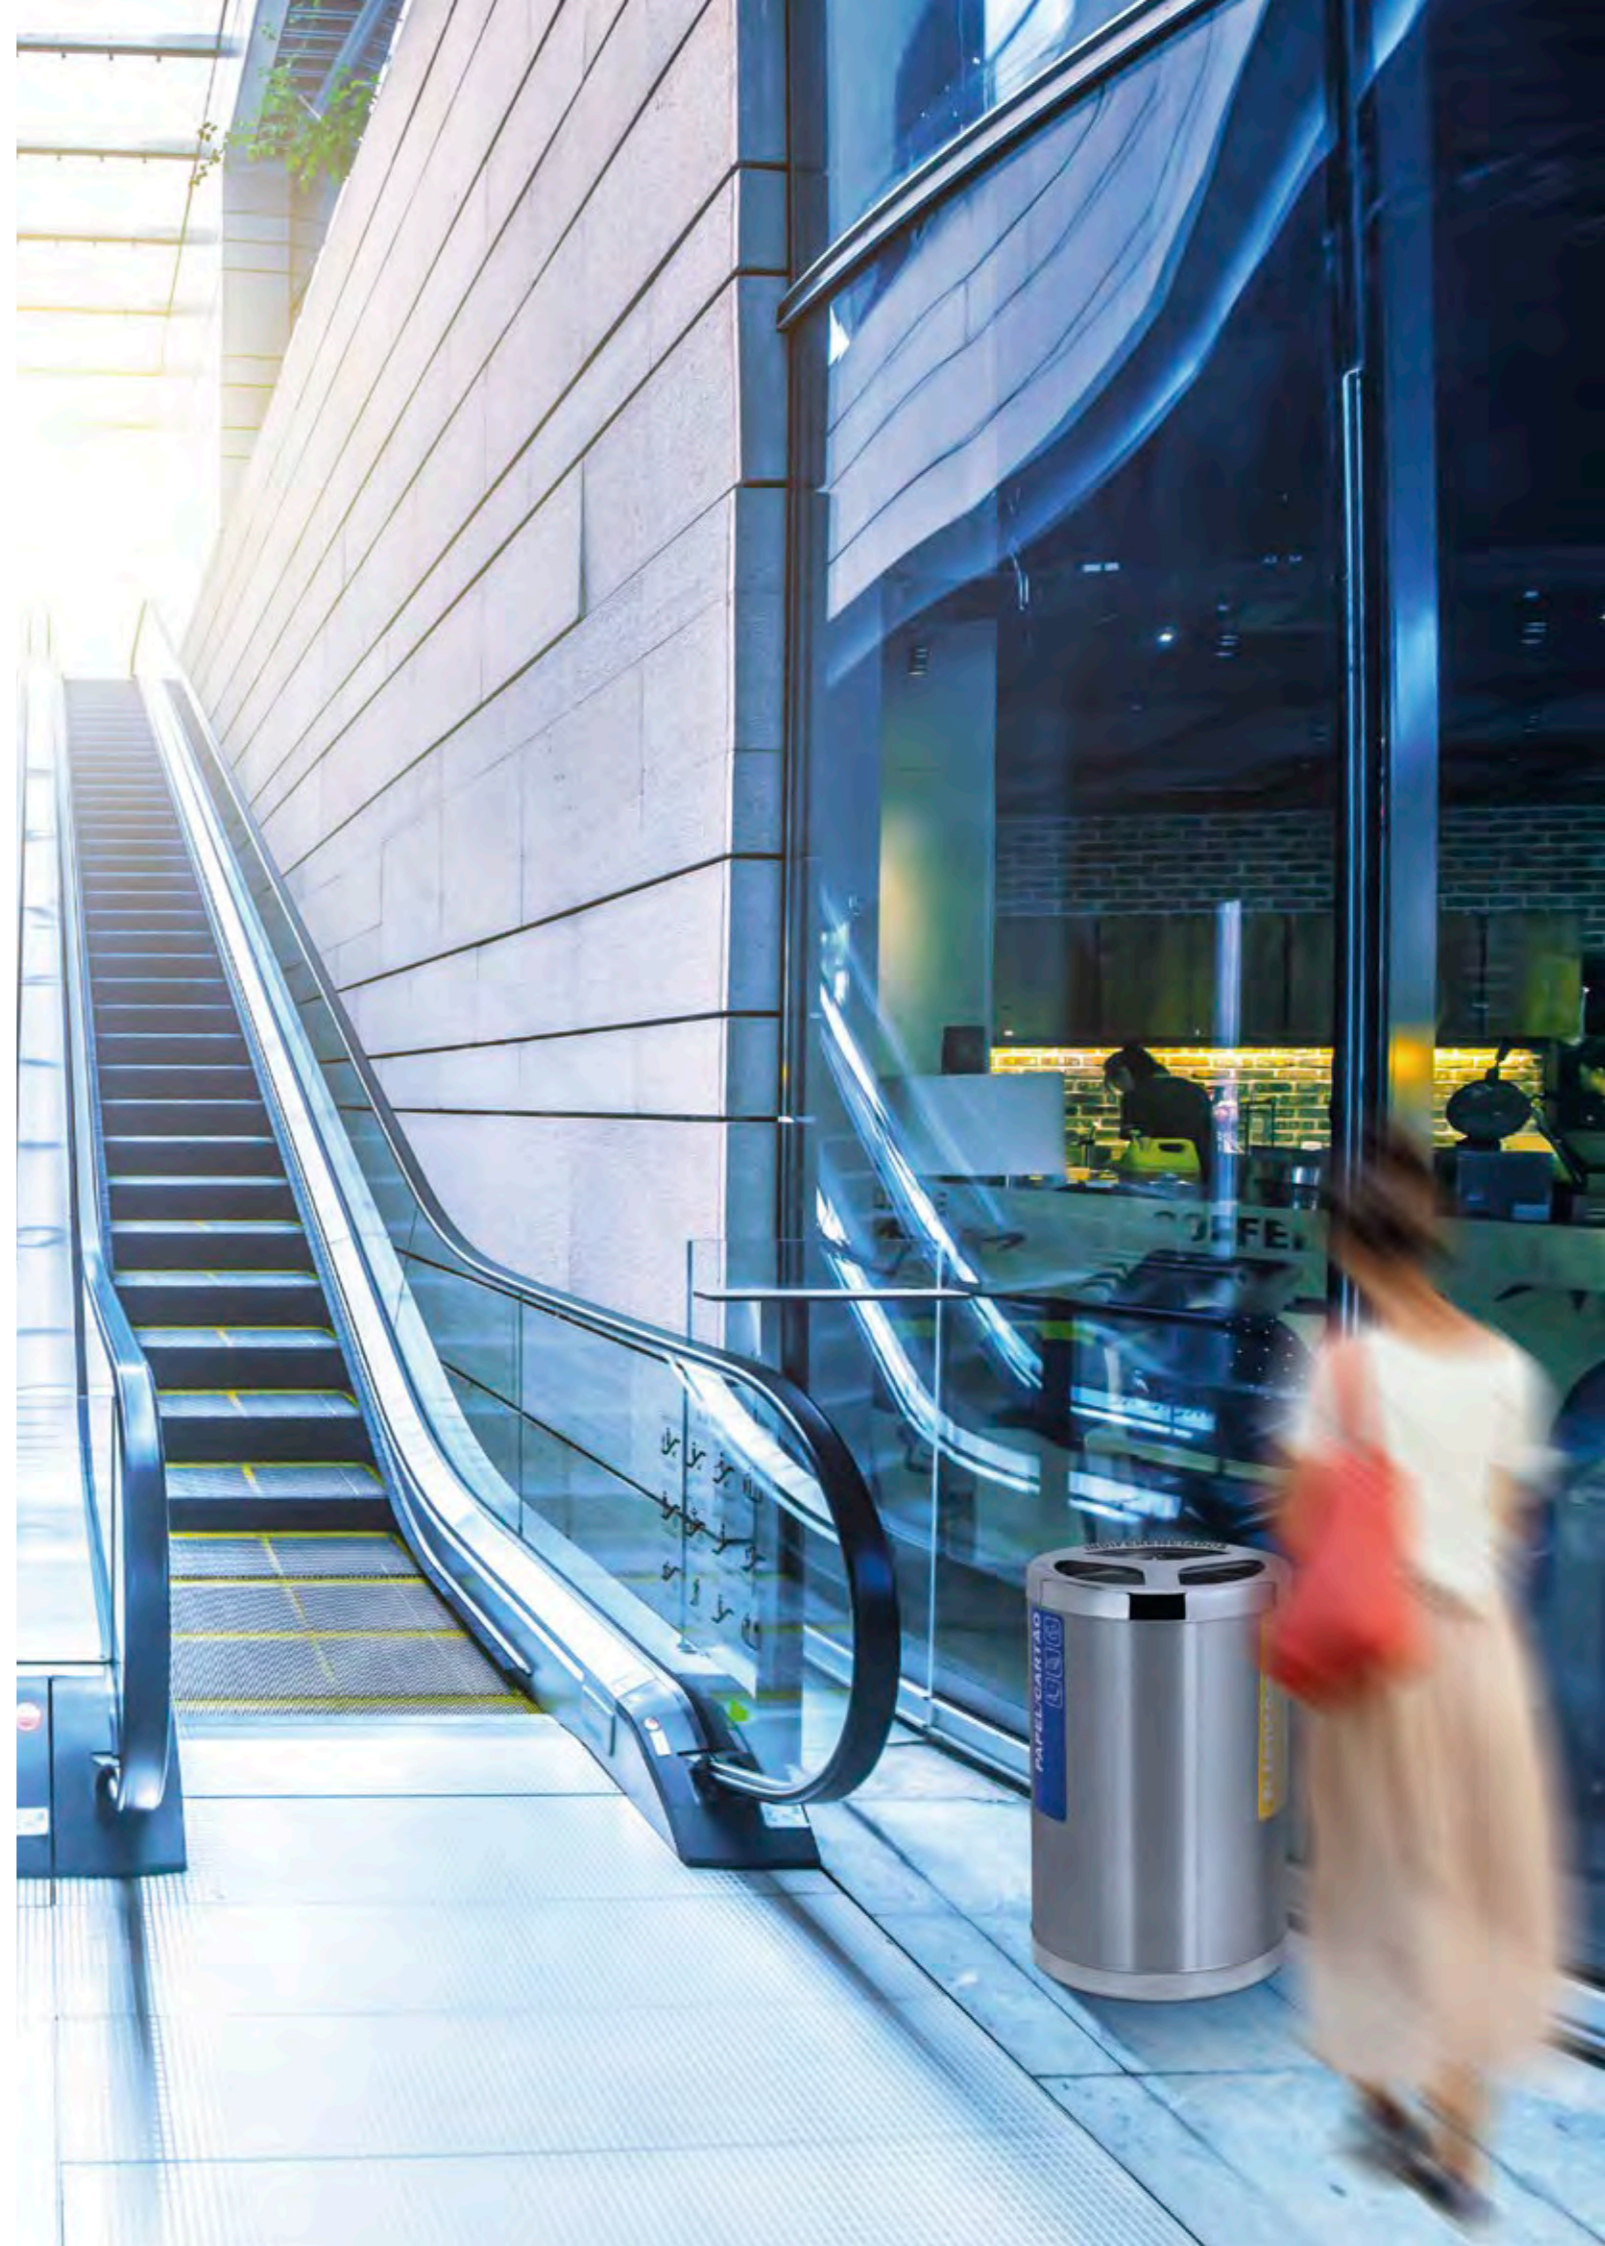

Altura x Ø Diâmetro  
medidas em milímetros (mm)

Sistema de abertura para substituição de sacos

Altura x Ø Diâmetro  
medidas em milímetros (mm)

ECO 8

Ecoponto redondo totalmente em aço inox escovado com 3 entradas de reciclagem seletiva  
Altura 800 x Ø630 mm