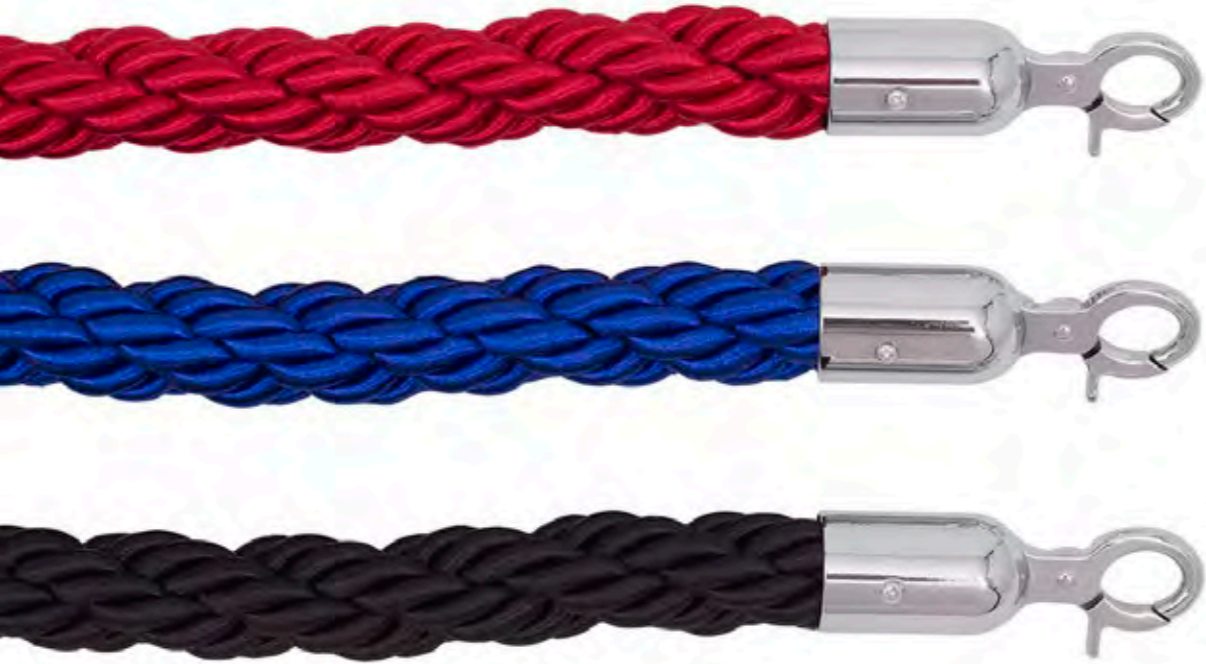

Comprimento x Ø Diâmetro
medidas em milímetros (mm)

pintura epoxy
cores sob consulta

aço inox
escovado ou brilhante

Altura x Ø Diâmetro
medidas em milímetros (mm)

970/1 C