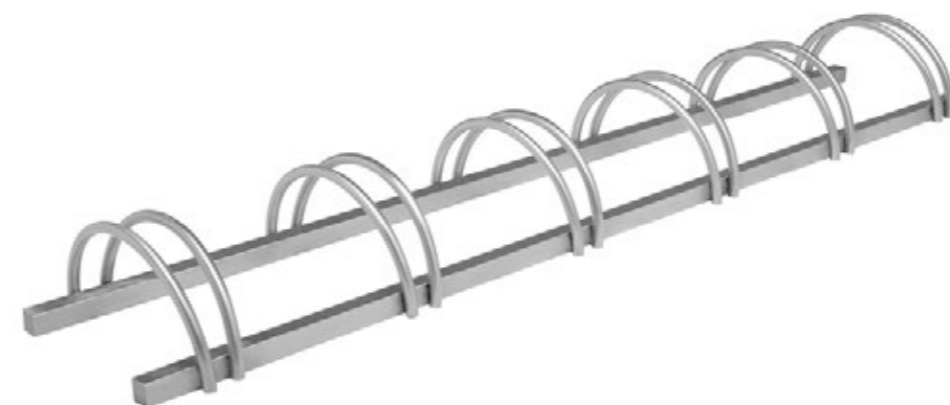

pintura epoxy cores sob consulta

aço inox escovado ou brilhante

A altura x L largura x F frente medidas em milímetros (mm)

SB 1

**Suporte de bandeiras em aço inox escovado**  
A 2040 x L 250 x F 480 mm

0/20 i · 0/21 P

A altura x L largura x F frente  
medidas em milímetros (mm)

**BIN 6**

Estacionador de bicicletas em  
tubo de aço inox escovado  
A 190 x L 380 x F 2000 mm

**BIN 7**

Estacionador de bicicletas em barra de aço  
com tratamento de zincagem  
A 570 x L 570 x F 1450 mm