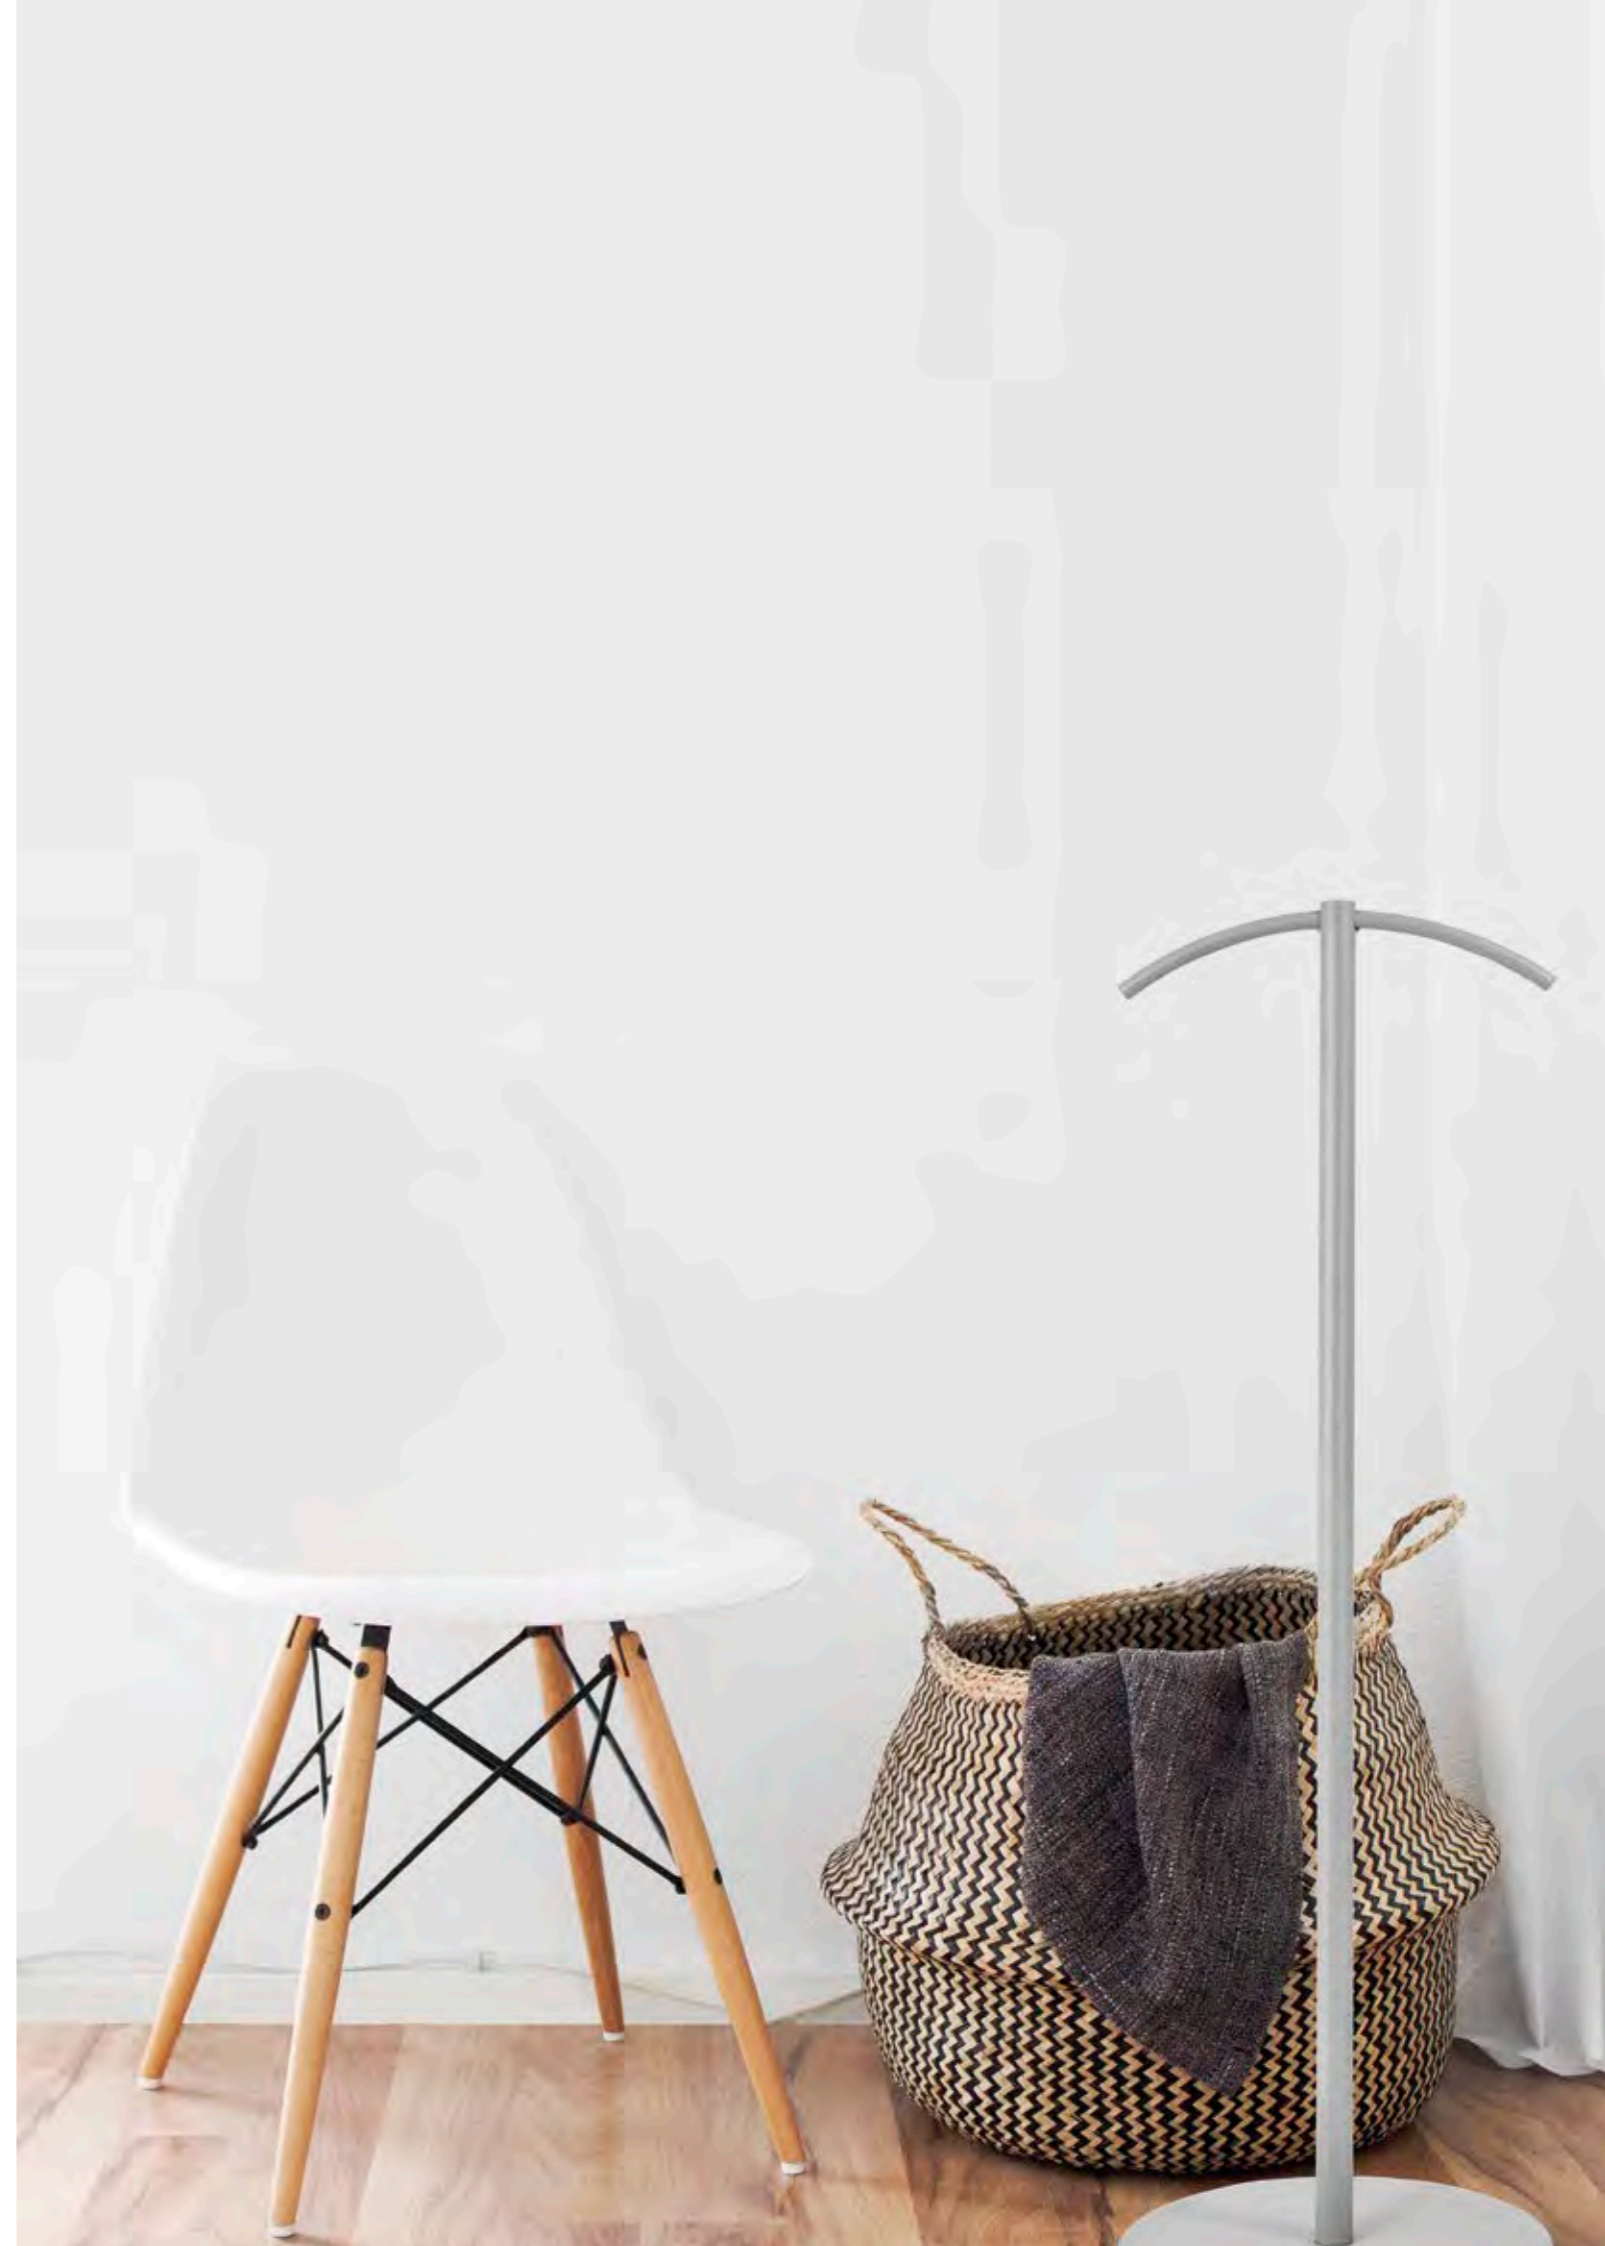

BENGALEIROS

Altura x Ø Diâmetro
medidas em milímetros (mm)

Bengaleiro
Altura 1700 x Ø350 mm