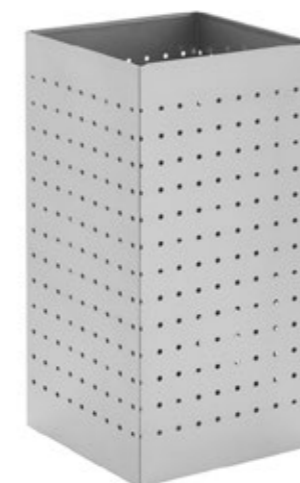

**i** aço inox escovado ou brilhante

**Altura x ø Diâmetro medidas em milímetros (mm)**

**480/6 P**

**480/6 i**

**480/7 P**

**480/7 i**

**Porta Guarda-chuvas com aba superior**  
Altura 465 x ø260 mm

pintura epoxy  
cores sob consulta

aço inox  
escovado ou brilhante

A altura x L largura x F frente  
medidas em milímetros (mm)

445/1 i

445/1 P

445/2 i

445/2 P

Porta Guarda-chuvas quadrado  
A 485 x L 245 x F 245 mm